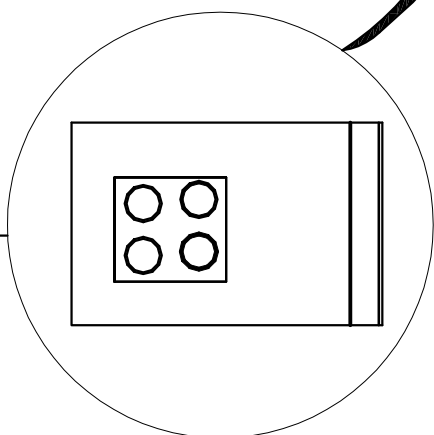

4566

Round metal "SQUARE" table profil płaskownik 30x10

Noga

Woreczek z bupponami
proszę przymocować
do ramy wewnątrz stolika

UWAGA!
Na spód kartonu
nałoży położyć płytę
wiórową pod nogi