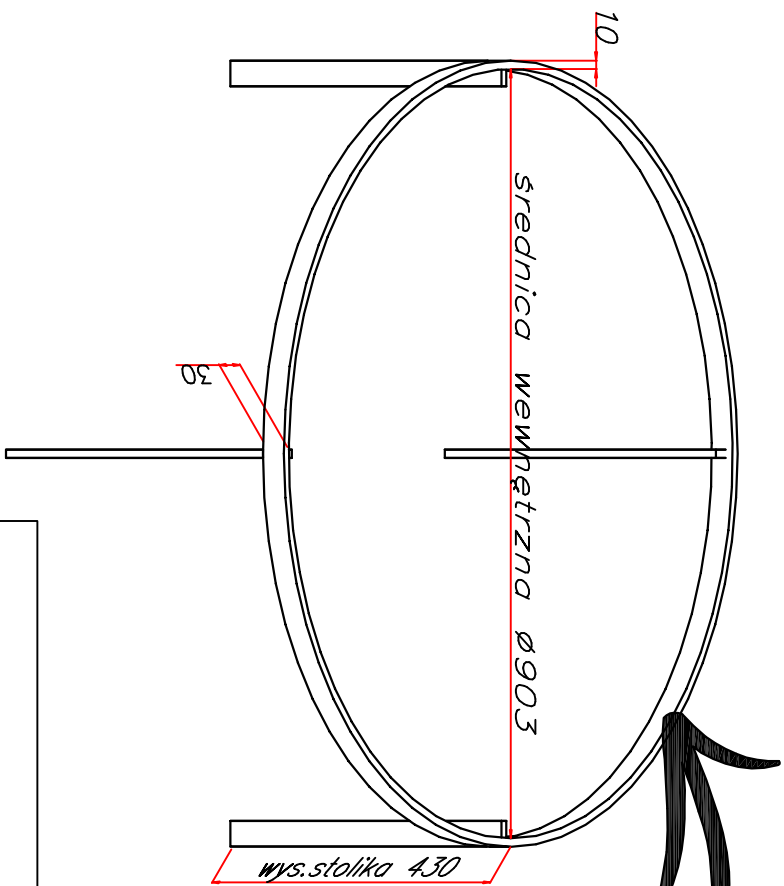

4566

Round metal "SQUARE" table profil płaskownik 30x10

Noga

Woreczek z bupponami
proszę przymocować
do ramy wewnątrz stolika

UWAGA!
Na spód kartonu
nałoży położyć płytę
wiórową pod nogi