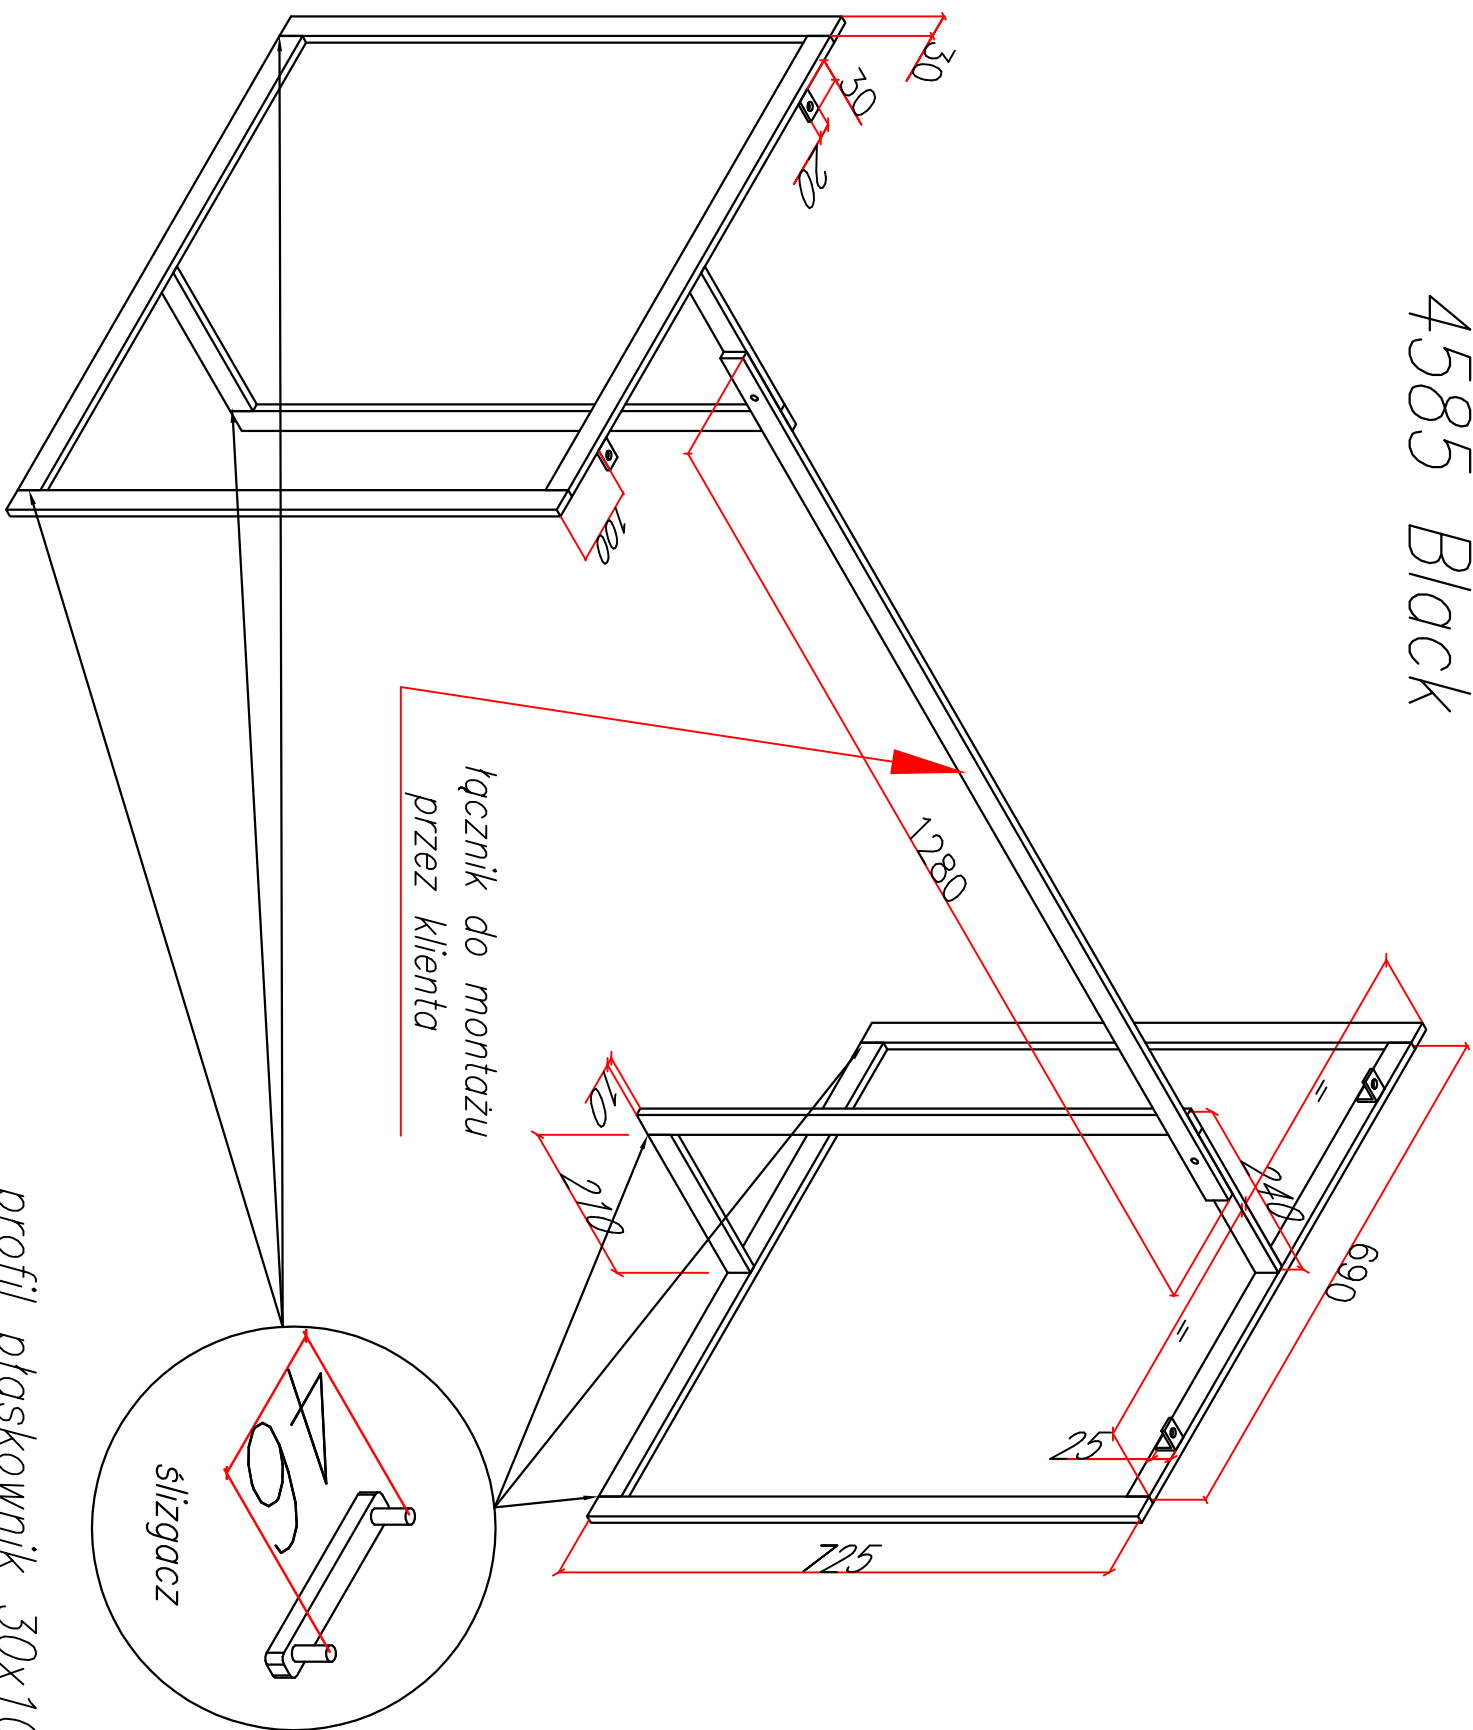

4585 Black

profil płaskownik 30x10